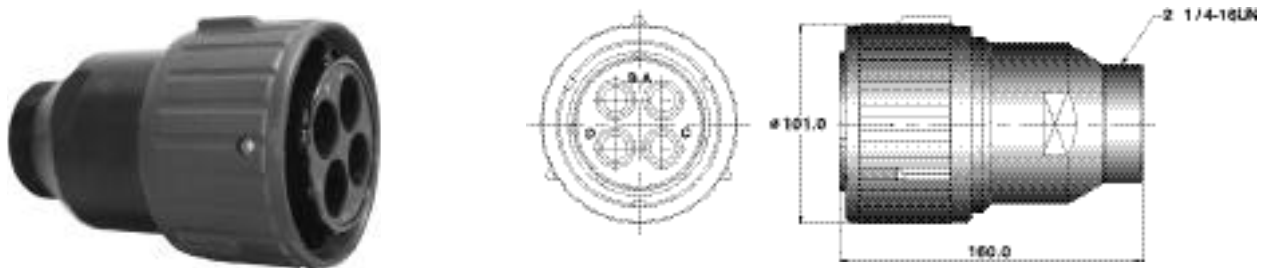

SJC 350P-4S(Straight Plug)