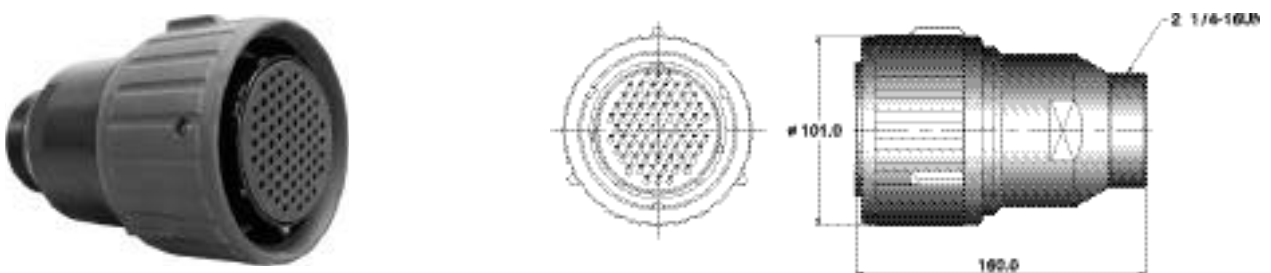

SJC 026P-74S(Straight Plug)